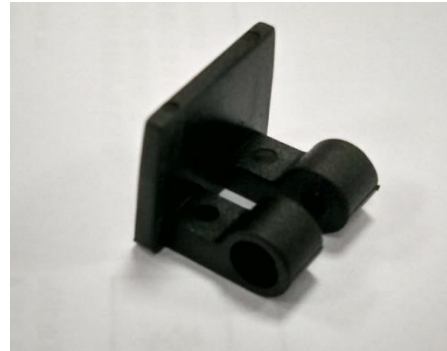

Adapter
Part # IL-2352

Mini Headlight Part # IL-2321

Mini Headlight Adapter to Orascoptic Flip Up

Adapter
Part # IL-2353

Mini Headlight Part # IL-2321

Mini Headlight Adapter to Grendel Meier Loupes

Adapter
Part # IL-2354

Mini Headlight Part # IL-2321

Mini Headlight Adapter to Heine Loupes

Adapter
Part # IL-2355

Mini Headlight Part # IL-2321

Mini Headlight Adapter to Universal

Universal Loupes

Adapter
Part # IL-2356

Mini Headlight Part # IL-2321